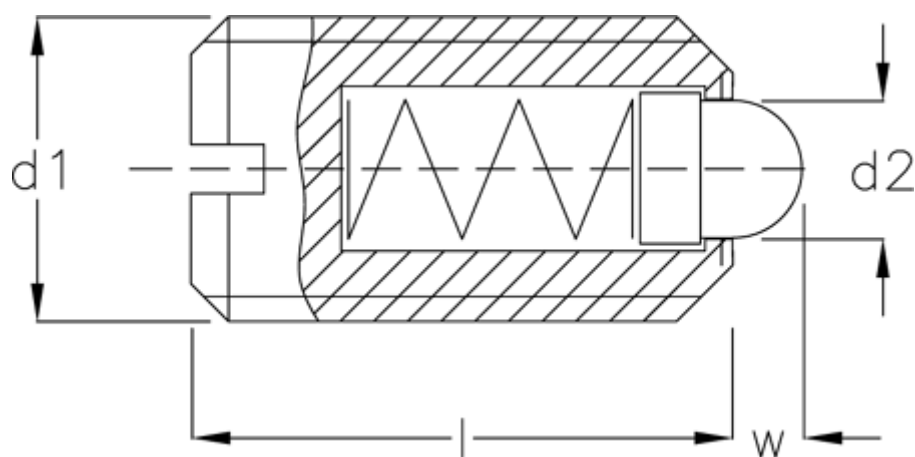

Varenummer: 20820515
Beskrivelse: E+G
Fjedrende trykstykke GN 615.1-M20-B

Mål

d1	= M20
d2	= 10.0
Fjedertryk N bund	= 81.0
Fjedertryk N top	= 39.0
Længde l	= 30
W	= 6.5